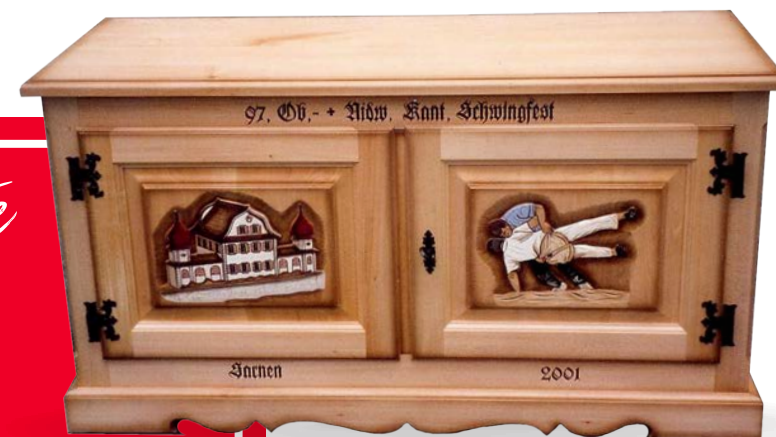

Liggete Chaschte

Linde
650 x 1200 x 450 mm
ca. **CHF 3'500.-**

Aarichti

Arve massiv
900 x 1800 x 600 mm
ca. **CHF 6'500.-**